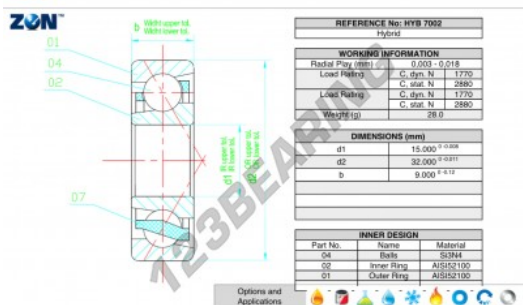

### CARACTERÍSTICAS DO PRODUTO

Marca	ZEN
Nº Ean13	3616060560636
Diâmetro interior	15 mm
Diâmetro exterior	32 mm
Espessura	9 mm
Carga dinâmica	1770 kN
Carga estática	2880 kN
Embalagem	1

[contato@123rolamento.pt](mailto:contato@123rolamento.pt)