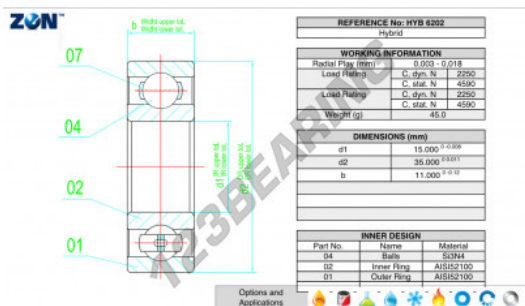

Rolamento esfera carreira simple HYB-6202-ZEN - HYB-6202-ZEN

<https://www.123rolamento.pt/rolamento-mancal/rolamento-esferas/carreira-simple/hyb-6202-zen>

CARACTERÍSTICAS DO PRODUTO

Marca	ZEN
Nº Ean13	3616060560643
Diâmetro interior	15 mm
Diâmetro exterior	35 mm
Espessura	11 mm
Carga dinâmica	2250 kN
Carga estática	4590 kN
Embalagem	1