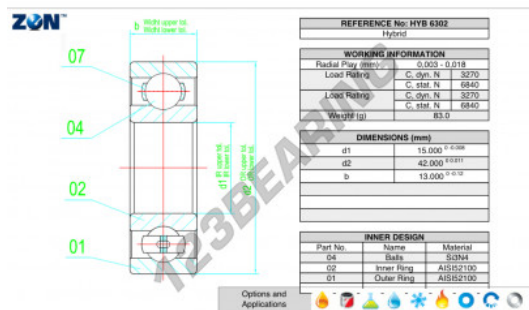

Rolamento esfera carreira simple HYB-6302-ZEN - HYB-6302-ZEN

<https://www.123rolamento.pt/rolamento-mancal/rolamento-esferas/carreira-simple/hyb-6302-zen>

CARACTERÍSTICAS DO PRODUTO

Marca	ZEN
N° Ean13	3616060560667
Diâmetro interior	15 mm
Diâmetro exterior	42 mm
Espessura	13 mm
Carga dinâmica	3270 kN
Carga estática	6840 kN
Embalagem	1