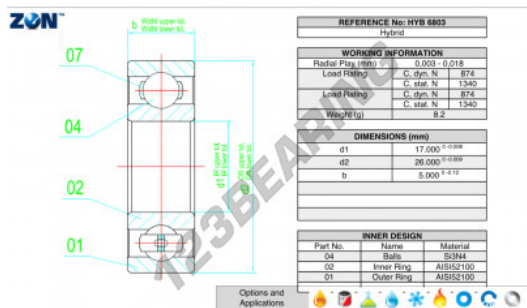

Rolamento esfera carreira simple HYB-6803-ZEN - HYB-6803-ZEN

<https://www.123rolamento.pt/rolamento-mancal/rolamento-esferas/carreira-simple/hyb-6803-zen>

CARACTERÍSTICAS DO PRODUTO

Marca	ZEN
Nº Ean13	3616060560674
Diâmetro interior	17 mm
Diâmetro interior	0.669" inch
Diâmetro exterior	26 mm
Diâmetro exterior	1.024" inch
Espessura	5 mm
Espessura	0.197" inch
Carga dinâmica	874 kN
Carga estática	1340 kN
Embalagem	1