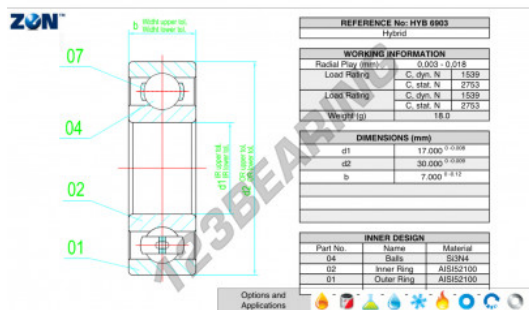

### CARACTERÍSTICAS DO PRODUTO

Marca	ZEN
Nº Ean13	3616060560681
Diâmetro interior	17 mm
Diâmetro exterior	30 mm
Espessura	7 mm
Carga dinâmica	1539 kN
Carga estática	2753 kN
Embalagem	1

[contato@123rolamento.pt](mailto:contato@123rolamento.pt)