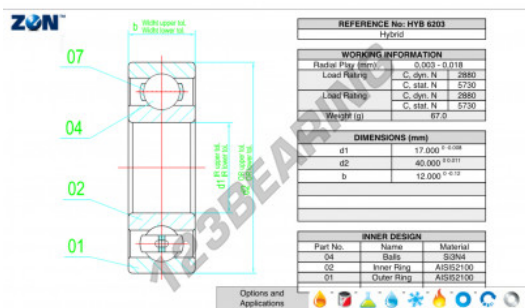

Rolamento esfera carreira simple HYB-6203-ZEN - HYB-6203-ZEN

<https://www.123rolamento.pt/rolamento-mancal/rolamento-esferas/carreira-simple/hyb-6203-zen>

CARACTERÍSTICAS DO PRODUTO

Marca	ZEN
Nº Ean13	3616060560711
Diâmetro interior	17 mm
Diâmetro exterior	40 mm
Espessura	12 mm
Carga dinâmica	2880 kN
Carga estática	5730 kN
Embalagem	1