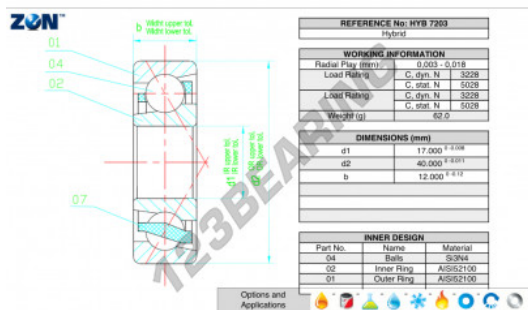

Rolamento esfera carreira simple HYB-7203-ZEN - HYB-7203-ZEN

<https://www.123rolamento.pt/rolamento-mancal/rolamento-esferas/carreira-simple/hyb-7203-zen>

CARACTERÍSTICAS DO PRODUTO

Marca	ZEN
Nº Ean13	3616060560728
Diâmetro interior	17 mm
Diâmetro exterior	40 mm
Espessura	12 mm
Carga dinâmica	3228 kN
Carga estática	5028 kN
Embalagem	1