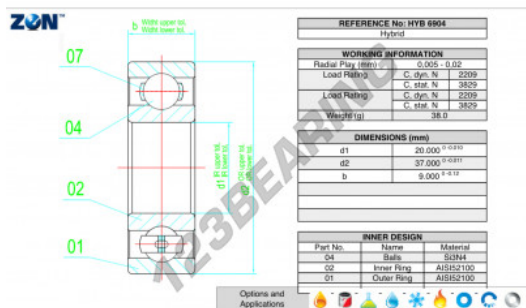

### CARACTERÍSTICAS DO PRODUTO

Marca	ZEN
Nº Ean13	3616060560766
Diâmetro interior	20 mm
Diâmetro interior	0.787" inch
Diâmetro exterior	37 mm
Diâmetro exterior	1.457" inch
Espessura	9 mm
Espessura	0.354" inch
Carga dinâmica	2209 kN
Carga estática	3829 kN
Embalagem	1