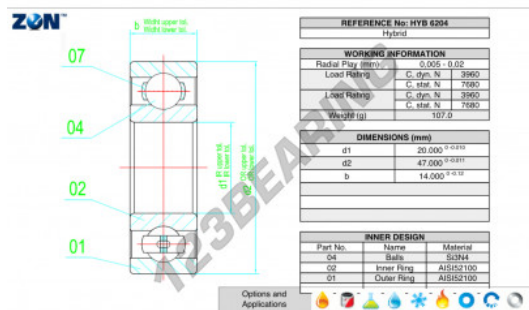

Rolamento esfera carreira simple HYB-6204-ZEN - HYB-6204-ZEN

<https://www.123rolamento.pt/rolamento-mancal/rolamento-esferas/carreira-simple/hyb-6204-zen>

CARACTERÍSTICAS DO PRODUTO

Marca	ZEN
Nº Ean13	3616060560797
Diâmetro interior	20 mm
Diâmetro exterior	47 mm
Espessura	14 mm
Carga dinâmica	3960 kN
Carga estática	7680 kN
Embalagem	1