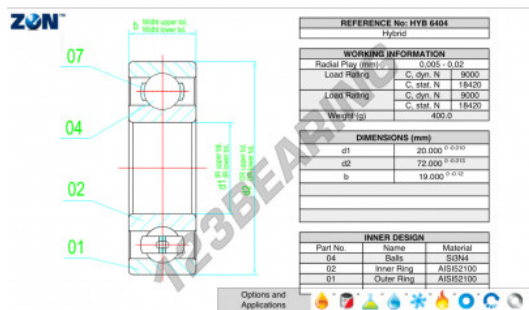

Rolamento esfera carreira simple HYB-6404-ZEN - HYB-6404-ZEN

<https://www.123rolamento.pt/rolamento-mancal/rolamento-esferas/carreira-simple/hyb-6404-zen>

CARACTERÍSTICAS DO PRODUTO

Marca	ZEN
Nº Ean13	3616060560827
Diâmetro interior	20 mm
Diâmetro exterior	72 mm
Espessura	19 mm
Carga dinâmica	9000 kN
Carga estática	18420 kN
Embalagem	1