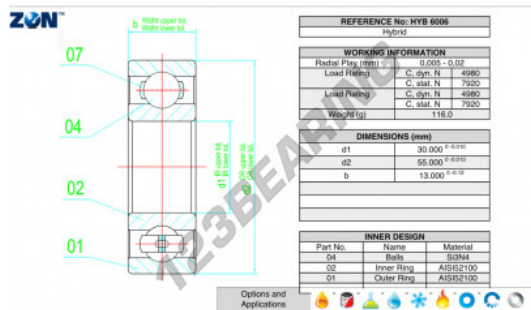

Rolamento esfera carreira simple HYB-6006-ZEN - HYB-6006-ZEN

<https://www.123rolamento.pt/rolamento-mancal/rolamento-esferas/carreira-simple/hyb-6006-zen>

CARACTERÍSTICAS DO PRODUTO

Marca	ZEN
N° Ean13	3616060560933
Diâmetro interior	30 mm
Diâmetro exterior	55 mm
Espessura	13 mm
Carga dinâmica	4980 kN
Carga estática	7920 kN
Embalagem	1