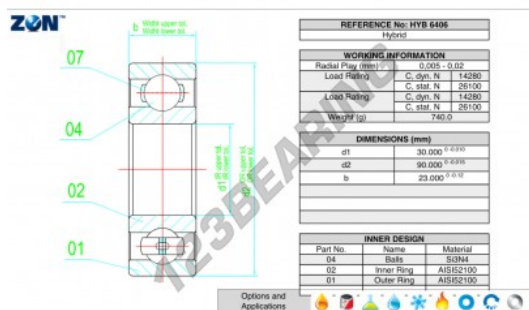

Rolamento esfera carreira simple HYB-6406-ZEN - HYB-6406-ZEN

<https://www.123rolamento.pt/rolamento-mancal/rolamento-esferas/carreira-simple/hyb-6406-zen>

CARACTERÍSTICAS DO PRODUTO

Marca	ZEN
Nº Ean13	3616060560988
Diâmetro interior	30 mm
Diâmetro interior	1.181" inch
Diâmetro exterior	90 mm
Diâmetro exterior	3.543" inch
Espessura	23 mm
Espessura	0.906" inch
Carga dinâmica	14280 kN
Carga estática	26100 kN
Embalagem	1