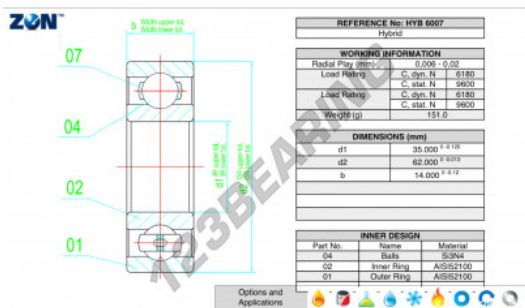

Rolamento esfera carreira simple HYB-6007-ZEN - HYB-6007-ZEN

<https://www.123rolamento.pt/rolamento-mancal/rolamento-esferas/carreira-simple/hyb-6007-zen>

CARACTERÍSTICAS DO PRODUTO

Marca	ZEN
Nº Ean13	3616060561022
Diâmetro interior	35 mm
Diâmetro exterior	62 mm
Espessura	14 mm
Carga dinâmica	6180 kN
Carga estática	9600 kN
Embalagem	1