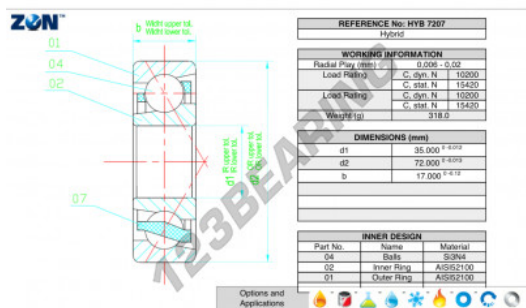

Rolamento esfera carreira simple HYB-7207-ZEN - HYB-7207-ZEN

<https://www.123rolamento.pt/rolamento-mancal/rolamento-esferas/carreira-simple/hyb-7207-zen>

CARACTERÍSTICAS DO PRODUTO

Marca	ZEN
Nº Ean13	3616060561053
Diâmetro interior	35 mm
Diâmetro interior	1.378" inch
Diâmetro exterior	72 mm
Diâmetro exterior	2.835" inch
Espessura	17 mm
Espessura	0.669" inch
Carga dinâmica	10200 kN
Carga estática	15420 kN
Embalagem	1