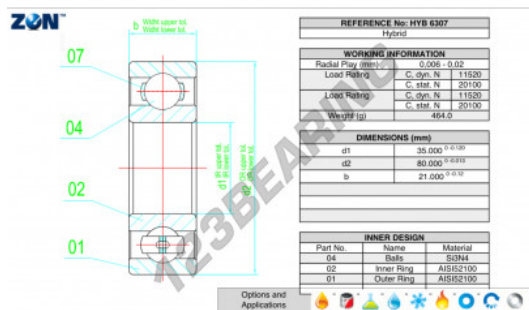

### CARACTERÍSTICAS DO PRODUTO

Marca	ZEN
Nº Ean13	3616060561077
Diâmetro interior	35 mm
Diâmetro interior	1.378" inch
Diâmetro exterior	80 mm
Diâmetro exterior	3.15" inch
Espessura	21 mm
Espessura	0.827" inch
Carga dinâmica	11520 kN
Carga estática	20100 kN
Embalagem	1