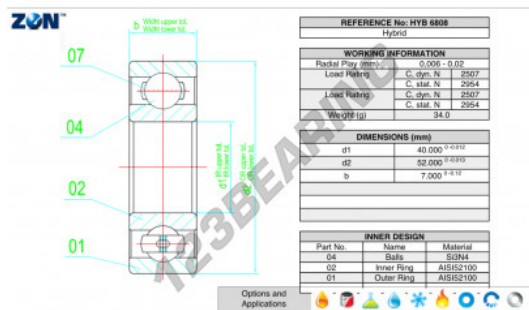

Rolamento esfera carreira simple HYB-6808-ZEN - HYB-6808-ZEN

<https://www.123rolamento.pt/rolamento-mancal/rolamento-esferas/carreira-simple/hyb-6808-zen>

CARACTERÍSTICAS DO PRODUTO

| | |
|-------------------|---------------|
| Marca | ZEN |
| Nº Ean13 | 3616060561091 |
| Diâmetro interior | 40 mm |
| Diâmetro exterior | 52 mm |
| Espessura | 7 mm |
| Carga dinâmica | 2507 kN |
| Carga estática | 2954 kN |
| Embalagem | 1 |