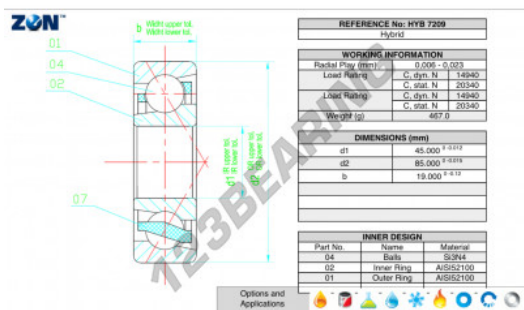

Rolamento esfera carreira simple HYB-7209-ZEN - HYB-7209-ZEN

<https://www.123rolamento.pt/rolamento-mancal/rolamento-esferas/carreira-simple/hyb-7209-zen>

CARACTERÍSTICAS DO PRODUTO

Marca	ZEN
N° Ean13	3616060561183
Diâmetro interior	45 mm
Diâmetro exterior	85 mm
Espessura	19 mm
Carga dinâmica	14940 kN
Carga estática	20340 kN
Embalagem	1