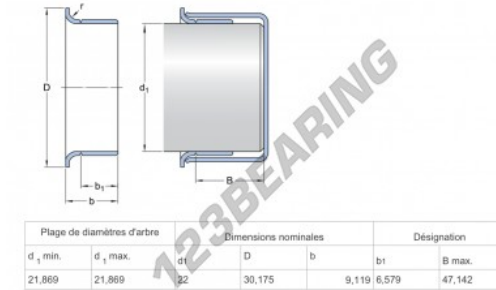

**Speedi-Sleeve  
99084-SKF - 99084-SKF**

<https://www.123rolamento.pt/junta-vedacao/acessorios/speedi-sleeve/99084-skf>

**CARACTERÍSTICAS DO PRODUTO**

Marca	SKF
Nº Ean13	85311902427
Diâmetro interior	22 mm
Espessura	9.119 mm
Embalagem	1