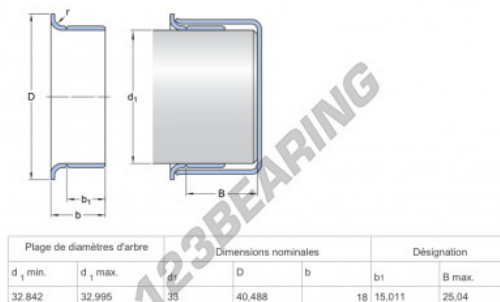

Speedi-Sleeve 99121-SKF - 99121-SKF

<https://www.123rolamento.pt/junta-vedacao/acessorios/speedi-sleeve/99121-skf>

CARACTERÍSTICAS DO PRODUTO

Marca	SKF
Nº Ean13	85311230834
Diâmetro interior	31.842 mm
Espessura	15.011 mm
Diâmetro exterior	40.488 mm
Peso	29 g
Embalagem	-
Padrão	Nenhuma norma