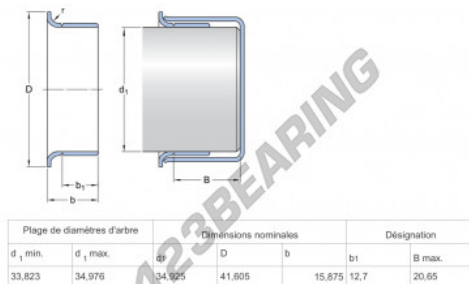

Speedi-Sleeve 99819-SKF - 99819-SKF

<https://www.123rolamento.pt/junta-vedacao/acessorios/speedi-sleeve/99819-skf>

CARACTERÍSTICAS DO PRODUTO

Marca	SKF
Nº Ean13	85311185677
Diâmetro interior	34 mm
Diâmetro interior	1.339" inch
Espessura	15.875 mm
Espessura	5/8" inch
Diâmetro exterior	35.43 mm
Diâmetro exterior	1.395" inch
Peso	55 g
Embalagem	-
Padrão	Nenhuma norma