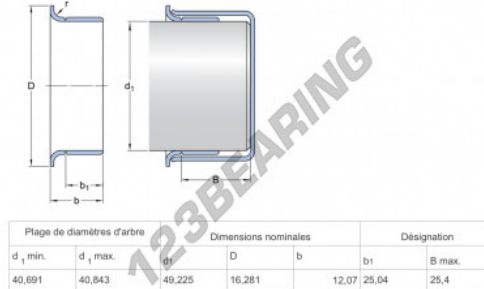

### CARACTERÍSTICAS DO PRODUTO

Marca	SKF
Nº Ean13	85311041447
Diâmetro interior	40 mm
Espessura	16.281 mm
Peso	39 g
Embalagem	1
Padrão	Nenhuma norma

[contato@123rolamento.pt](mailto:contato@123rolamento.pt)