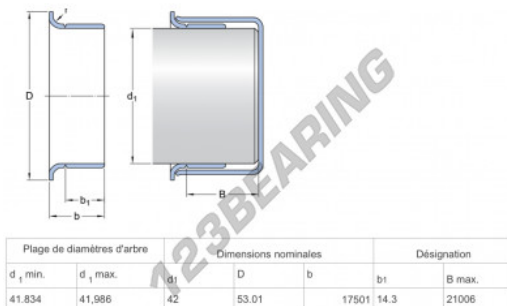

### CARACTERÍSTICAS DO PRODUTO

Marca	SKF
Nº Ean13	3616060567772
Diâmetro interior	42 mm
Espessura	17.501 mm
Embalagem	1

[contato@123rolamento.pt](mailto:contato@123rolamento.pt)

CRT4 de Lesquin 60 Rue Du Haut De Sainghin 59273 Fretin FRANCE