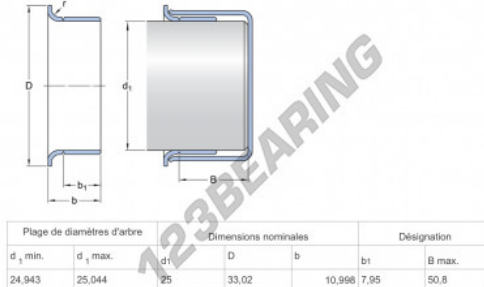

### CARACTERÍSTICAS DO PRODUTO

Marca	SKF
Nº Ean13	85311185653
Diâmetro interior	25 mm
Diâmetro interior	0.984" inch
Espessura	10.998 mm
Espessura	0.433" inch
Peso	45 g
Embalagem	1

[contato@123rolamento.pt](mailto:contato@123rolamento.pt)