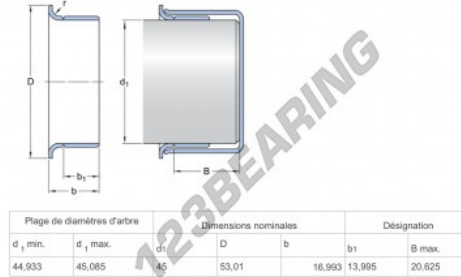

**Speedi-Sleeve
99177-SKF - 99177-SKF**

<https://www.123rolamento.pt/junta-vedacao/acessorios/speedi-sleeve/99177-skf>

CARACTERÍSTICAS DO PRODUTO

Marca	SKF
Nº Ean13	85311041577
Diâmetro interior	44 mm
Espessura	16 mm
Peso	63 g
Embalagem	1