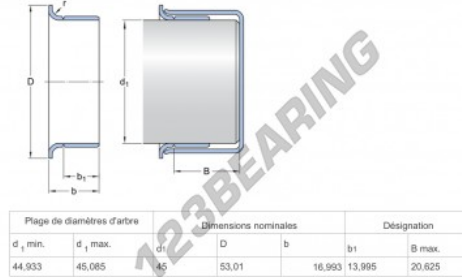

Speedi-Sleeve 99177-SKF - 99177-SKF

<https://www.123rolamento.pt/junta-vedacao/acessorios/speedi-sleeve/99177-skf>

CARACTERÍSTICAS DO PRODUTO

| | |
|-------------------|-------------|
| Marca | SKF |
| Nº Ean13 | 85311041577 |
| Diâmetro interior | 44 mm |
| Espessura | 16 mm |
| Peso | 63 g |
| Embalagem | 1 |