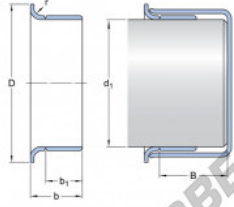

**Speedi-Sleeve
99831-SKF - 99831-SKF**

<https://www.123rolamento.pt/junta-vedacao/acessorios/speedi-sleeve/99831-skf>

Plage de diamètres d'arbre		Dimensions nominales			Désignation	
d ₁ min.	d ₁ max.	d ₁	D	b	b ₁	B max.
45,949	46,101	46,05	53,088	17,475	14,3	25,4

CARACTERÍSTICAS DO PRODUTO

Marca	SKF
Nº Ean13	3616060569462
Diâmetro interior	46 mm
Espessura	17 mm
Peso	70 g
Embalagem	1

contato@123rolamento.pt

CRT4 de Lesquin 60 Rue Du Haut De Sainghin 59273 Fretin FRANCE