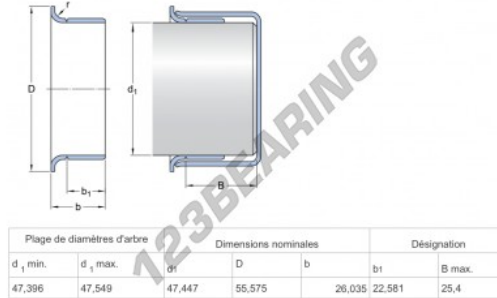

Speedi-Sleeve 99186-SKF - 99186-SKF

<https://www.123rolamento.pt/junta-vedacao/acessorios/speedi-sleeve/99186-skf>

CARACTERÍSTICAS DO PRODUTO

| | |
|-------------------|-------------|
| Marca | SKF |
| Nº Ean13 | 85311041638 |
| Diâmetro interior | 47 mm |
| Espessura | 26 mm |
| Embalagem | 1 |