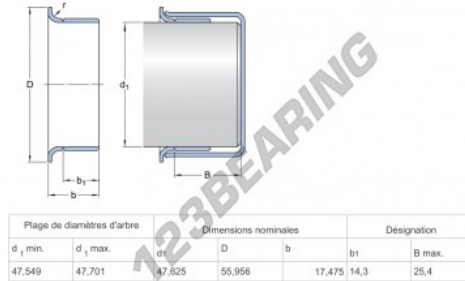

### CARACTERÍSTICAS DO PRODUTO

Marca	SKF
Nº Ean13	85311185844
Diâmetro interior	47 mm
Espessura	17 mm
Embalagem	1

[contato@123rolamento.pt](mailto:contato@123rolamento.pt)

CRT4 de Lesquin 60 Rue Du Haut De Sainghin 59273 Fretin FRANCE