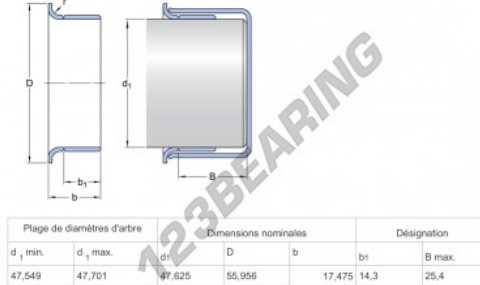

Speedi-Sleeve
99187-SKF - 99187-SKF

<https://www.123rolamento.pt/junta-vedacao/acessorios/speedi-sleeve/99187-skf>

CARACTERÍSTICAS DO PRODUTO

| | |
|-------------------|---------------|
| Marca | SKF |
| Nº Ean13 | 85311041645 |
| Diâmetro interior | 47 mm |
| Diâmetro interior | 1.85" inch |
| Espessura | 17 mm |
| Espessura | 0.669" inch |
| Peso | 72 g |
| Embalagem | - |
| Padrão | Nenhuma norma |