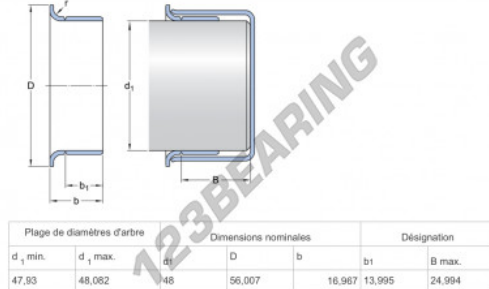

**Speedi-Sleeve  
99189-SKF - 99189-SKF**

<https://www.123rolamento.pt/junta-vedacao/acessorios/speedi-sleeve/99189-skf>

**CARACTERÍSTICAS DO PRODUTO**

|                   |             |
|-------------------|-------------|
| Marca             | SKF         |
| N° Ean13          | 85311041669 |
| Diâmetro interior | 48 mm       |
| Diâmetro interior | 1.89" inch  |
| Espessura         | 16 mm       |
| Espessura         | 0.63" inch  |
| Peso              | 64 g        |
| Embalagem         | 1           |