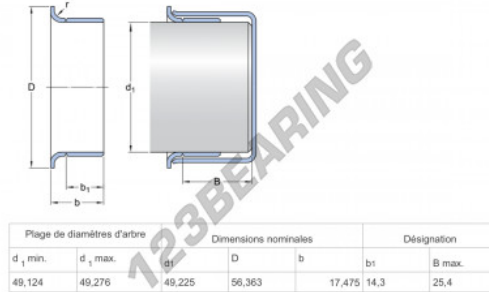

**Speedi-Sleeve  
99833-SKF - 99833-SKF**

<https://www.123rolamento.pt/junta-vedacao/acessorios/speedi-sleeve/99833-skf>

**CARACTERÍSTICAS DO PRODUTO**

Marca	SKF
Nº Ean13	85311185851
Diâmetro interior	49.12 mm
Espessura	17.48 mm
Diâmetro exterior	49.28 mm
Peso	73 g
Embalagem	1
Padrão	Nenhuma norma