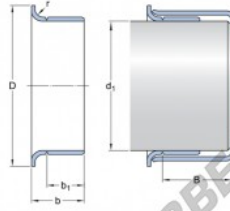

Speedi-Sleeve 99834-SKF - 99834-SKF

<https://www.123rolamento.pt/junta-vedacao/acessorios/speedi-sleeve/99834-skf>

Plage de diamètres d'arbre		Dimensions nominales			Désignation	
d ₁ min.	d ₁ max.	d ₁	D	b	b ₁	B max.
50,724	50,876	50,8	61,112	17,475	14,3	25,552

CARACTERÍSTICAS DO PRODUTO

Marca	SKF
Nº Ean13	3616060569967
Diâmetro interior	50 mm
Espessura	17 mm
Embalagem	1

contato@123rolamento.pt

CRT4 de Lesquin 60 Rue Du Haut De Sainghin 59273 Fretin FRANCE