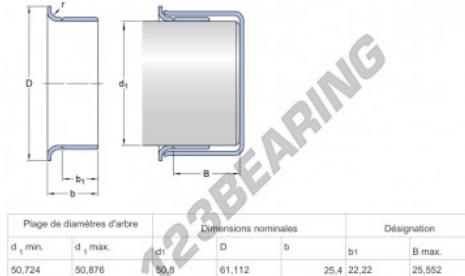

Speedi-Sleeve
99835-SKF - 99835-SKF

<https://www.123rolamento.pt/junta-vedacao/acessorios/speedi-sleeve/99835-skf>

CARACTERÍSTICAS DO PRODUTO

Marca	SKF
Nº Ean13	85311185875
Diâmetro interior	50.8 mm
Espessura	25.4 mm
Embalagem	1