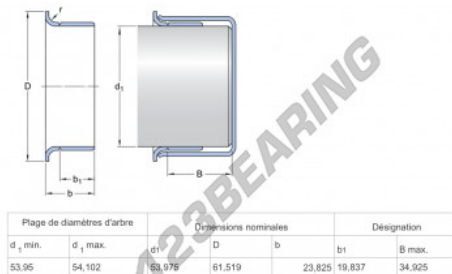

### CARACTERÍSTICAS DO PRODUTO

Marca	SKF
Nº Ean13	3616060570482
Diâmetro interior	53 mm
Espessura	23 mm
Embalagem	1

[contato@123rolamento.pt](mailto:contato@123rolamento.pt)

CRT4 de Lesquin 60 Rue Du Haut De Sainghin 59273 Fretin FRANCE