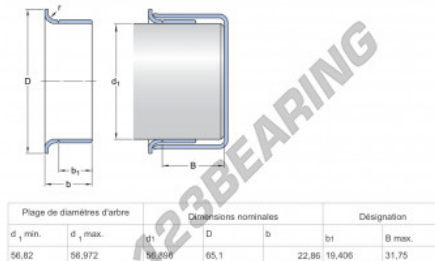

Speedi-Sleeve 99226-SKF - 99226-SKF

<https://www.123rolamento.pt/junta-vedacao/acessorios/speedi-sleeve/99226-skf>

CARACTERÍSTICAS DO PRODUTO

Marca	SKF
Nº Ean13	85311041805
Diâmetro interior	56 mm
Espessura	22 mm
Embalagem	1