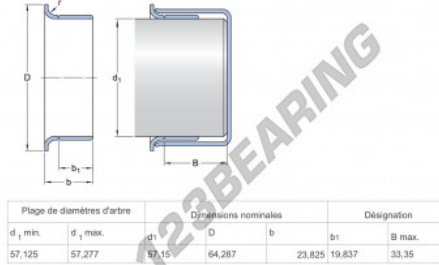

**Speedi-Sleeve
99225-SKF - 99225-SKF**

<https://www.123rolamento.pt/junta-vedacao/acessorios/speedi-sleeve/99225-skf>

CARACTERÍSTICAS DO PRODUTO

Marca	SKF
Nº Ean13	85311041799
Diâmetro interior	57 mm
Diâmetro interior	2.244" inch
Espessura	23 mm
Espessura	0.906" inch
Peso	85 g
Embalagem	-