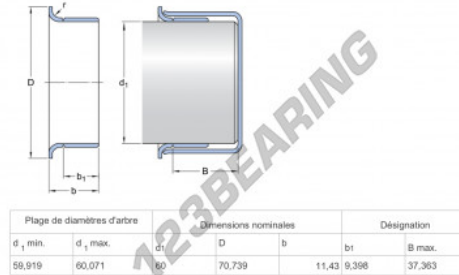

### CARACTERÍSTICAS DO PRODUTO

Marca	SKF
Nº Ean13	85311041911
Diâmetro interior	60 mm
Espessura	11 mm
Peso	85 g
Embalagem	1

[contato@123rolamento.pt](mailto:contato@123rolamento.pt)

CRT4 de Lesquin 60 Rue Du Haut De Sainghin 59273 Fretin FRANCE