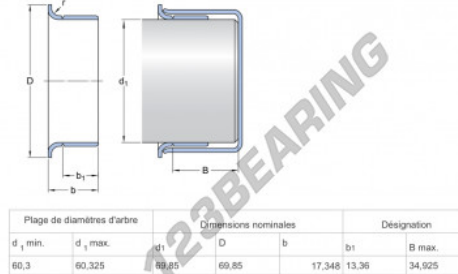

Speedi-Sleeve 99240-SKF - 99240-SKF

<https://www.123rolamento.pt/junta-vedacao/acessorios/speedi-sleeve/99240-skf>

CARACTERÍSTICAS DO PRODUTO

| | |
|-------------------|-------------|
| Marca | SKF |
| Nº Ean13 | 85311041904 |
| Diâmetro interior | 60 mm |
| Espessura | 17 mm |
| Embalagem | 1 |