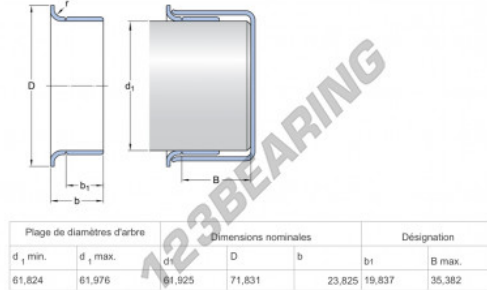

**Speedi-Sleeve
99243-SKF - 99243-SKF**

<https://www.123rolamento.pt/junta-vedacao/acessorios/speedi-sleeve/99243-skf>

CARACTERÍSTICAS DO PRODUTO

Marca	SKF
Nº Ean13	85311041935
Diâmetro interior	61 mm
Espessura	23 mm
Peso	82 g
Embalagem	1