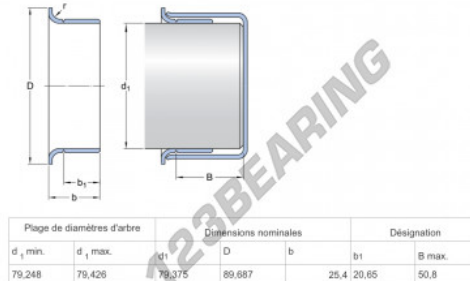

### CARACTERÍSTICAS DO PRODUTO

Marca	SKF
Nº Ean13	85311042321
Diâmetro interior	79.375 mm
Espessura	25.4 mm
Embalagem	1

[contato@123rolamento.pt](mailto:contato@123rolamento.pt)

CRT4 de Lesquin 60 Rue Du Haut De Sainghin 59273 Fretin FRANCE