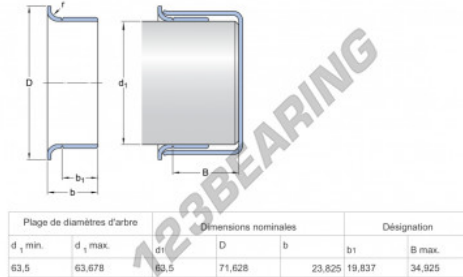

Speedi-Sleeve 99250-SKF - 99250-SKF

<https://www.123rolamento.pt/junta-vedacao/acessorios/speedi-sleeve/99250-skf>

CARACTERÍSTICAS DO PRODUTO

Marca	SKF
Nº Ean13	85311041966
Diâmetro interior	63.5 mm
Espessura	23 mm
Peso	92 g
Embalagem	1