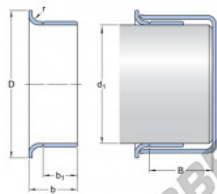

## Speedi-Sleeve 99248-SKF - 99248-SKF

<https://www.123rolamento.pt/junta-vedacao/acessorios/speedi-sleeve/99248-skf>

Plage de diamètres d'arbre		Dimensions nominales			Designation	
d <sub>1</sub> min.	d <sub>1</sub> max.	d <sub>1</sub>	D	b	b <sub>1</sub>	B max.
63,5	63,678	63,5	71,626		16,662 12,7	35,382

### CARACTERÍSTICAS DO PRODUTO

Marca	SKF
Nº Ean13	85311041942
Diâmetro interior	63.5 mm
Espessura	16 mm
Embalagem	1

[contato@123rolamento.pt](mailto:contato@123rolamento.pt)

CRT4 de Lesquin 60 Rue Du Haut De Sainghin 59273 Fretin FRANCE