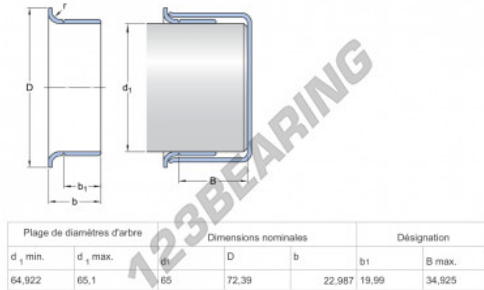

**Speedi-Sleeve
99841-SKF - 99841-SKF**

<https://www.123rolamento.pt/junta-vedacao/acessorios/speedi-sleeve/99841-skf>

CARACTERÍSTICAS DO PRODUTO

Marca	SKF
Nº Ean13	85311185936
Diâmetro interior	65 mm
Espessura	22 mm
Embalagem	1