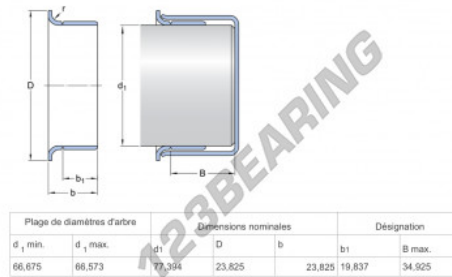

**Speedi-Sleeve  
99261-SKF - 99261-SKF**

<https://www.123rolamento.pt/junta-vedacao/acessorios/speedi-sleeve/99261-skf>

**CARACTERÍSTICAS DO PRODUTO**

Marca	SKF
Nº Ean13	85311042031
Diâmetro interior	66 mm
Espessura	23 mm
Embalagem	1