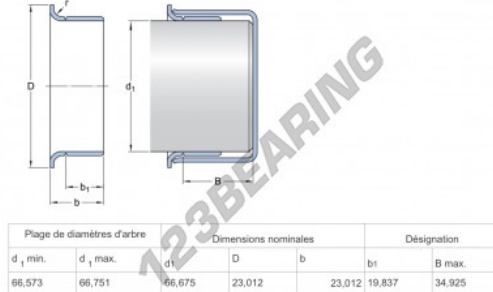

**Speedi-Sleeve
99264-SKF - 99264-SKF**

<https://www.123rolamento.pt/junta-vedacao/acessorios/speedi-sleeve/99264-skf>

CARACTERÍSTICAS DO PRODUTO

Marca	SKF
Nº Ean13	85311042055
Diâmetro interior	66 mm
Espessura	23 mm
Embalagem	1