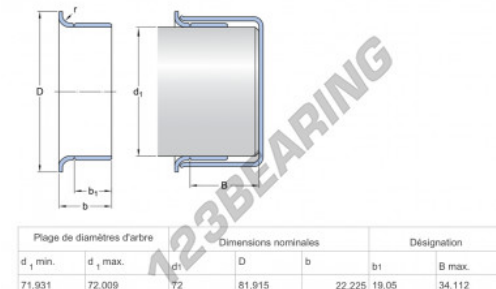

Speedi-Sleeve 99870-SKF - 99870-SKF

<https://www.123rolamento.pt/junta-vedacao/acessorios/speedi-sleeve/99870-skf>

CARACTERÍSTICAS DO PRODUTO

Marca	SKF
Nº Ean13	3616060571120
Diâmetro interior	72 mm
Espessura	22 mm
Diâmetro exterior	72.51 mm
Peso	50 g
Embalagem	-
Padrão	Nenhuma norma