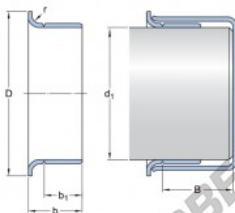

Speedi-Sleeve 99875-SKF - 99875-SKF

<https://www.123rolamento.pt/junta-vedacao/acessorios/speedi-sleeve/99875-skf>

Plage de diamètres d'arbre		Dimensions nominales			Désignation	
d ₁ min.	d ₁ max.	d ₁	D	b	b ₁	B max.
74,93	75,108	75	83,947	26,01	21,996	33,35

CARACTERÍSTICAS DO PRODUTO

Marca	SKF
Nº Ean13	3616060571236
Diâmetro interior	75 mm
Espessura	26 mm
Embalagem	1

contato@123rolamento.pt

CRT4 de Lesquin 60 Rue Du Haut De Sainghin 59273 Fretin FRANCE