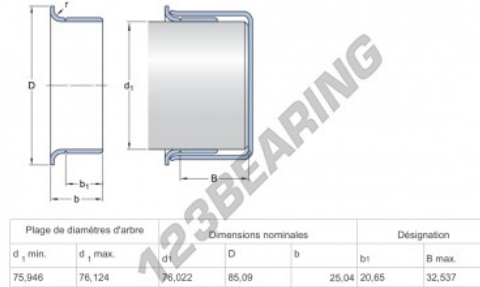

**Speedi-Sleeve
99299-SKF - 99299-SKF**

<https://www.123rolamento.pt/junta-vedacao/acessorios/speedi-sleeve/99299-skf>

CARACTERÍSTICAS DO PRODUTO

Marca	SKF
Nº Ean13	85311042260
Diâmetro interior	76 mm
Espessura	25 mm
Peso	97.1 g
Embalagem	1
Padrão	Nenhuma norma