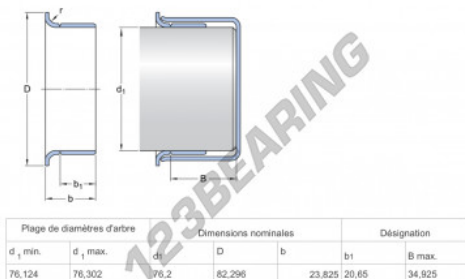

Speedi-Sleeve 99296-SKF - 99296-SKF

<https://www.123rolamento.pt/junta-vedacao/acessorios/speedi-sleeve/99296-skf>

CARACTERÍSTICAS DO PRODUTO

Marca	SKF
Nº Ean13	85311042246
Diâmetro interior	76 mm
Espessura	23 mm
Diâmetro exterior	82.3 mm
Peso	112 g
Embalagem	1
Padrão	Nenhuma norma