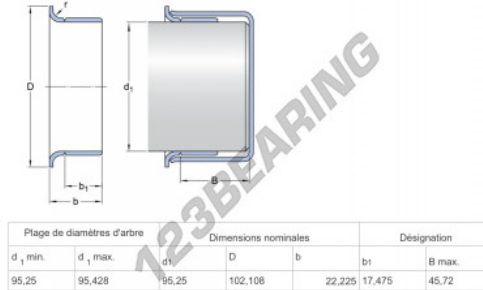

**Speedi-Sleeve
99853-SKF - 99853-SKF**

<https://www.123rolamento.pt/junta-vedacao/acessorios/speedi-sleeve/99853-skf>

CARACTERÍSTICAS DO PRODUTO

Marca	SKF
Nº Ean13	85311186056
Diâmetro interior	95 mm
Espessura	22 mm
Embalagem	1