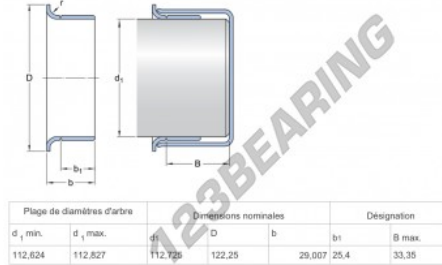

**Speedi-Sleeve
99439-SKF - 99439-SKF**

<https://www.123rolamento.pt/junta-vedacao/acessorios/speedi-sleeve/99439-skf>

CARACTERÍSTICAS DO PRODUTO

Marca	SKF
Nº Ean13	85311042857
Diâmetro interior	112 mm
Espessura	29 mm
Embalagem	1